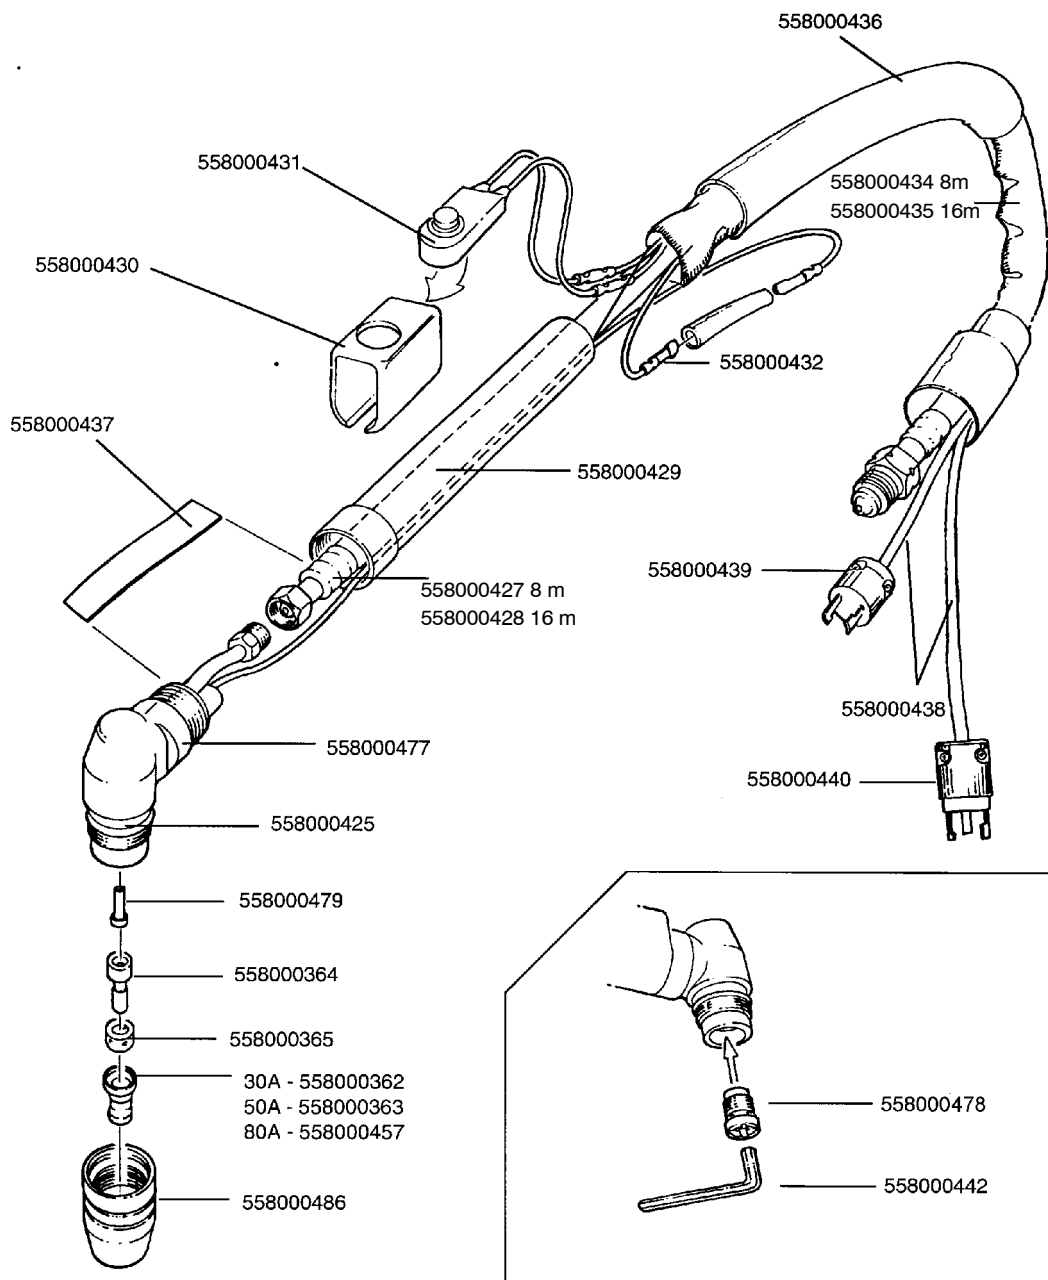

PT-27

558000487 8 m
 558000490 16 m

bg02s002

PT-27

558000491 8 m
558000492 16 m

bg02s001

Utbytesbrännare för äldre LPG 50/80
Utskiifting av brenner for gammel LPG 50/80
Replacement torch for old LPG 50/80
Chalumeau de rechange pour ancien LPG 50/80
Soplete de repuesto para el LPG 50/80 anterior
Maçarico de substituição pelo antigo LPG 50/80