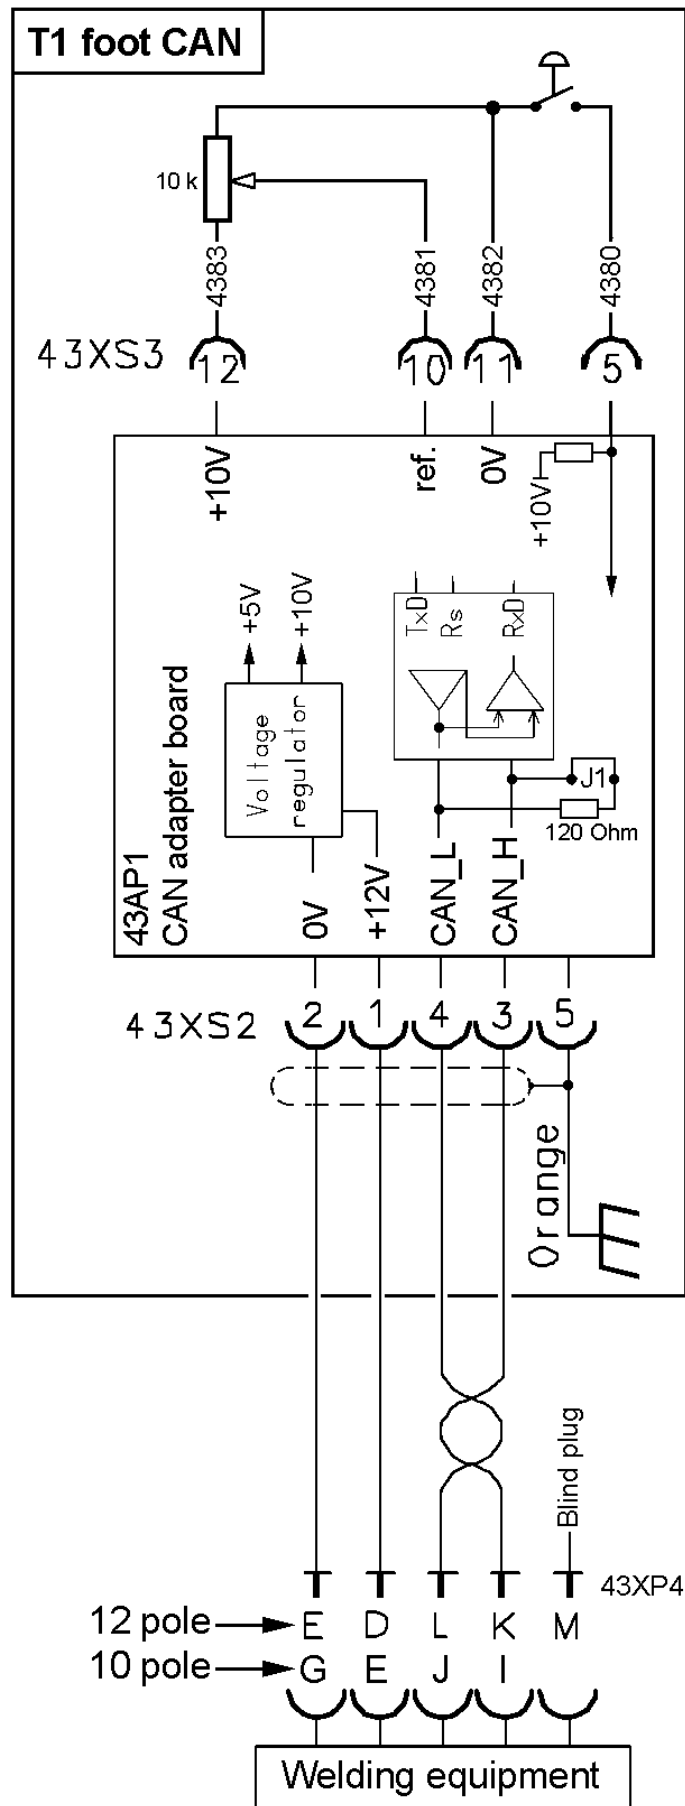

T1 Foot CAN

Инструкция по эксплуатации

1 ВВЕДЕНИЕ	3
1.1 Оборудование	3
2 ПОРЯДОК РАБОТЫ	3
2.1 Функции	3
СХЕМА	4
НОМЕР ЗАКАЗА	5

1 ВВЕДЕНИЕ

T1 Foot CAN - это педаль для включения режима сварки и регулирования сварочного тока (для дуговой сварки вольфрамовым электродом в среде инертного газа (TIG)).

2.1 Функции

<p>T1 Foot CAN</p> 	<p>Педаль на базе сети CAN для регулировки тока при сварке методом TIG.</p>
---	---

ОСТОРОЖНО!

Все гарантийные обязательства поставщика теряют свою силу в том случае, если заказчик предпринимает самостоятельные попытки устранить неисправность в период действия гарантийных обязательств.

T1 Foot CAN

Номер заказа

Ordering no.	Denomination	Type	Notes
0460 315 880	Remote control	T1 Foot CAN	With 5 metre cable and 12 pole plug
0460 315 881	Remote control	T1 Foot CAN	With 5 metre cable and 10 pole plug
0459 576 990	Spare parts list	T1 Foot CAN	