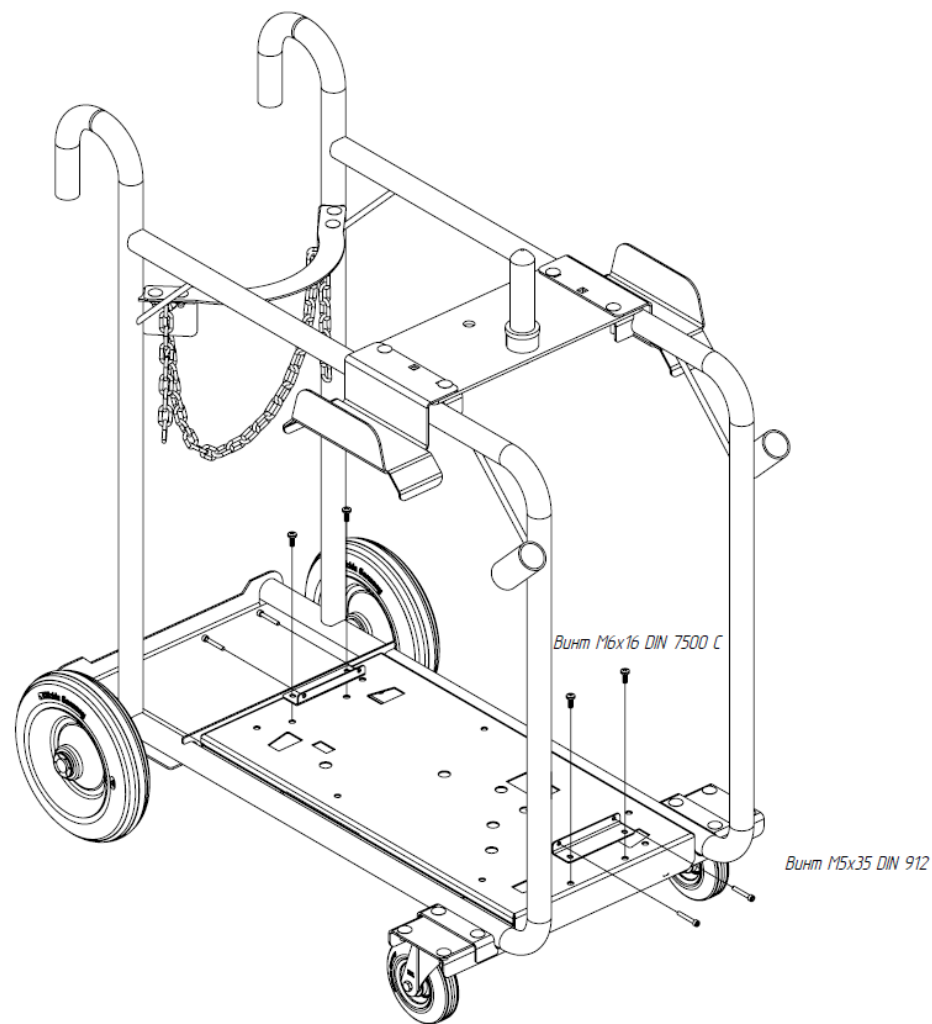

Aristo 4004i
Aristo 4004i + cooling

Компания ТНД
www.ventsvar.ru sale@ktnd.ru
+7(495)2259578