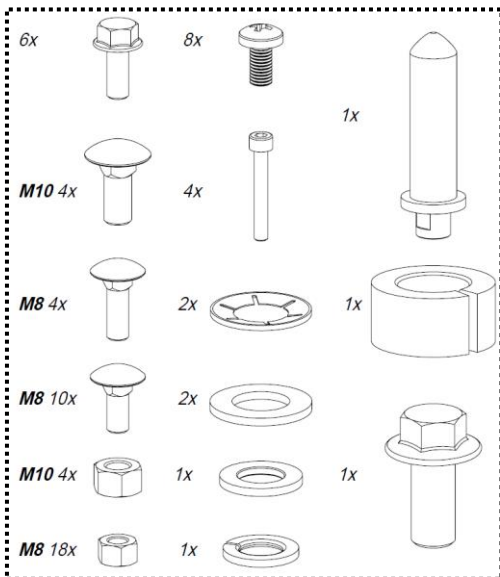

Max 230 kg

Компания ТНД
www.ventsvar.ru sale@ktnd.ru
+7(495)2259578