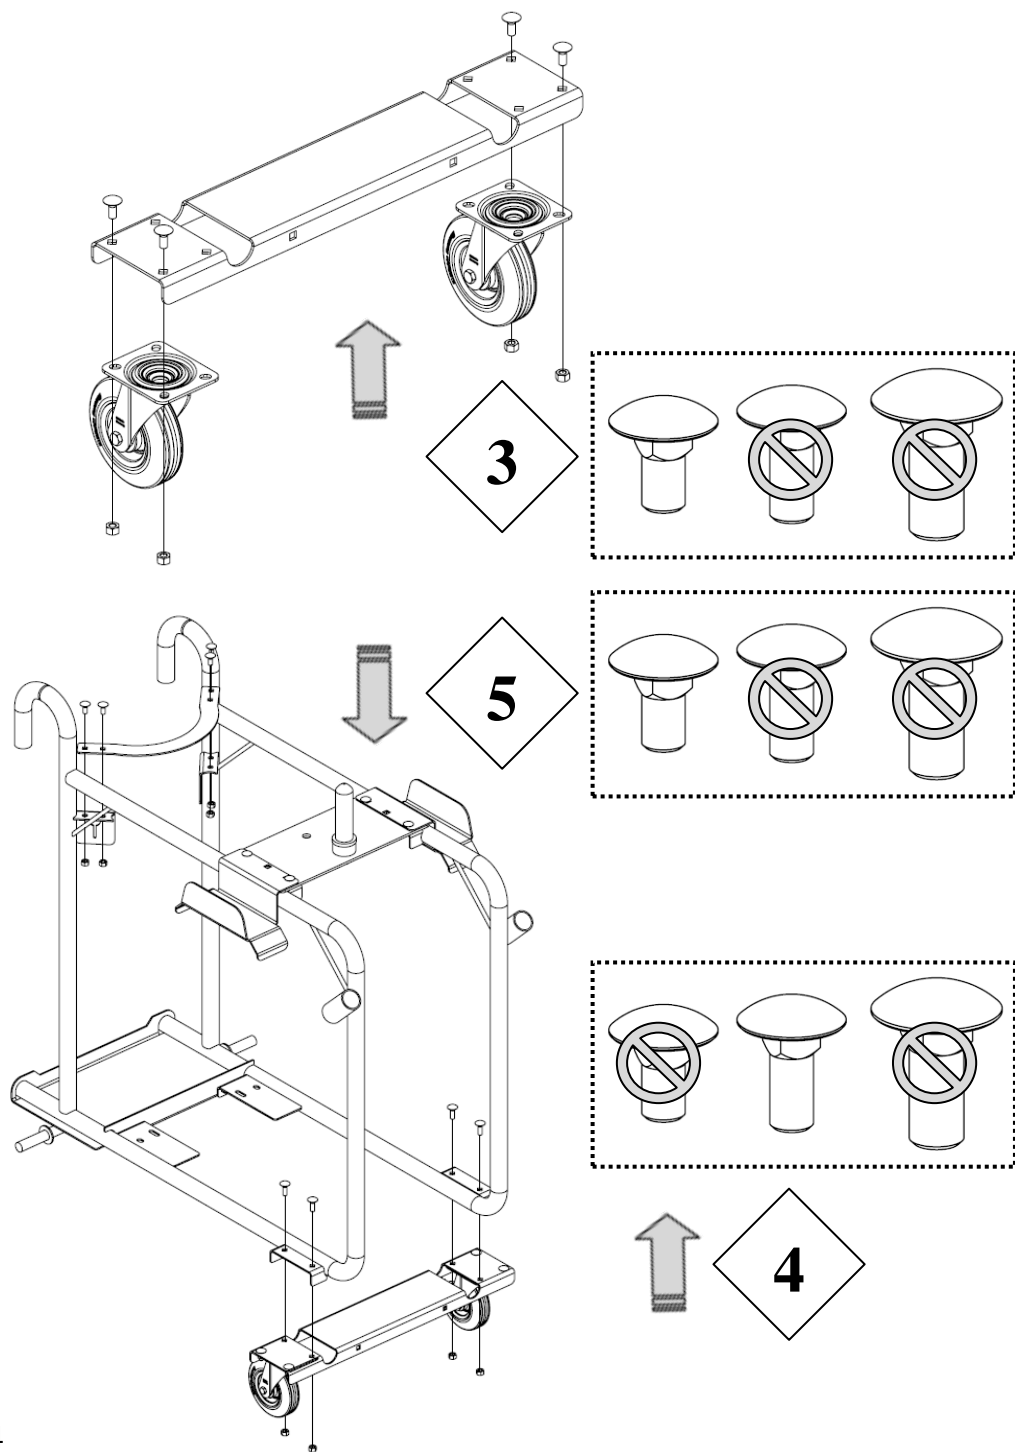

Aristo 4004i
Aristo 4004i + cooling

Компания ТНД
www.ventsvar.ru sale@ktnd.ru
+7(495)2259578