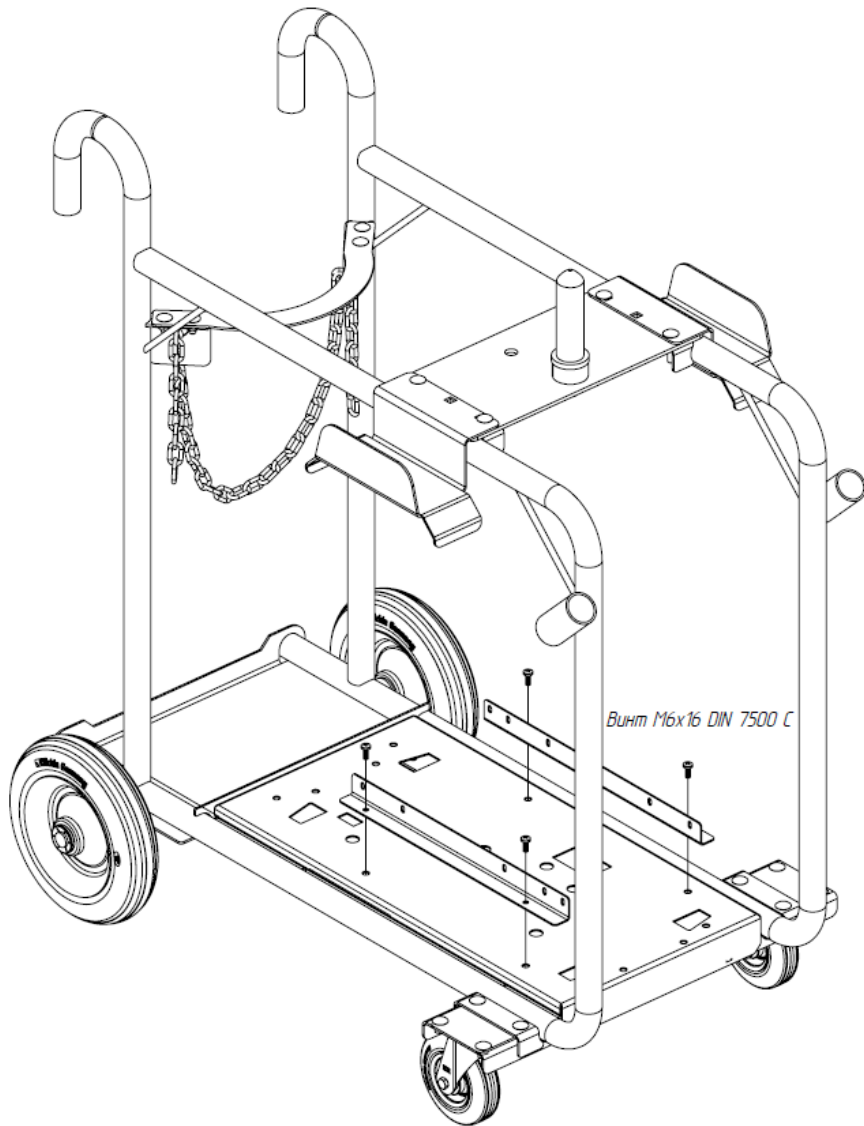

Mig 3001
Mig 3001 + cooling