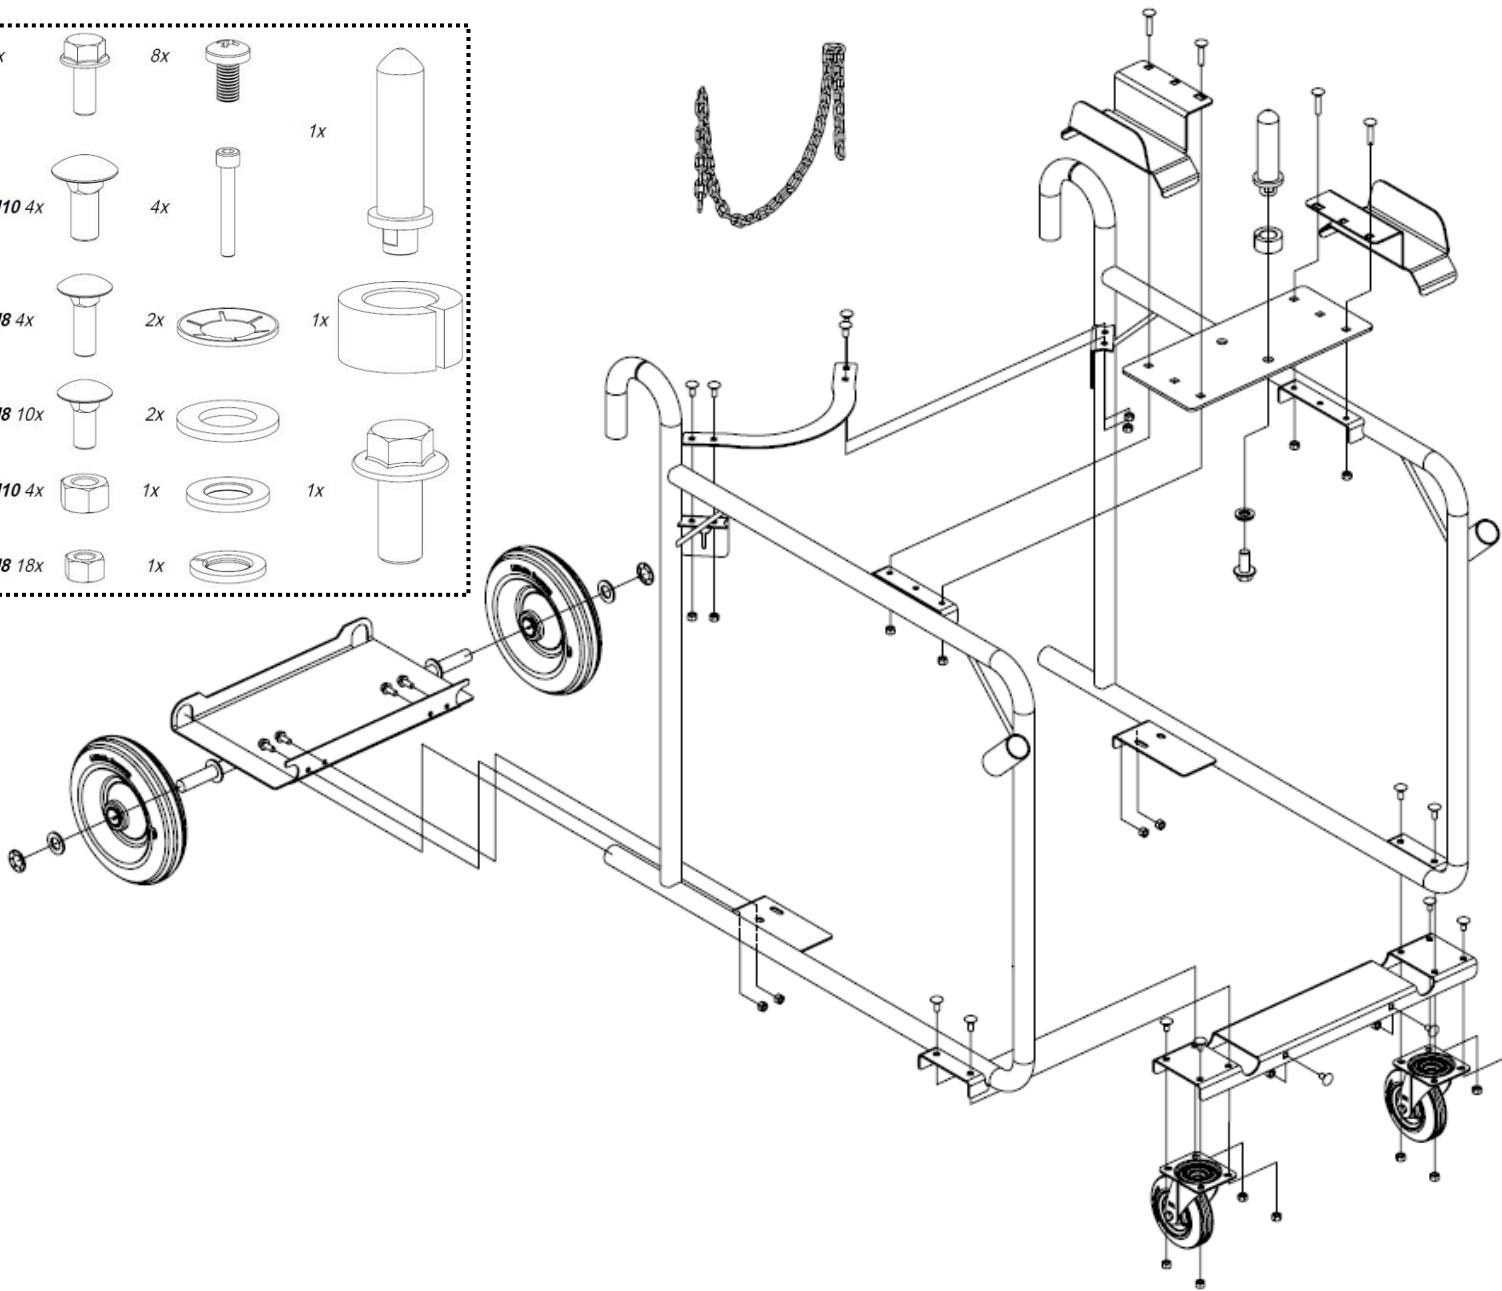

Max 230 kg

Компания ТНД
www.ventsvar.ru sale@ktnd.ru
+7(495)2259578