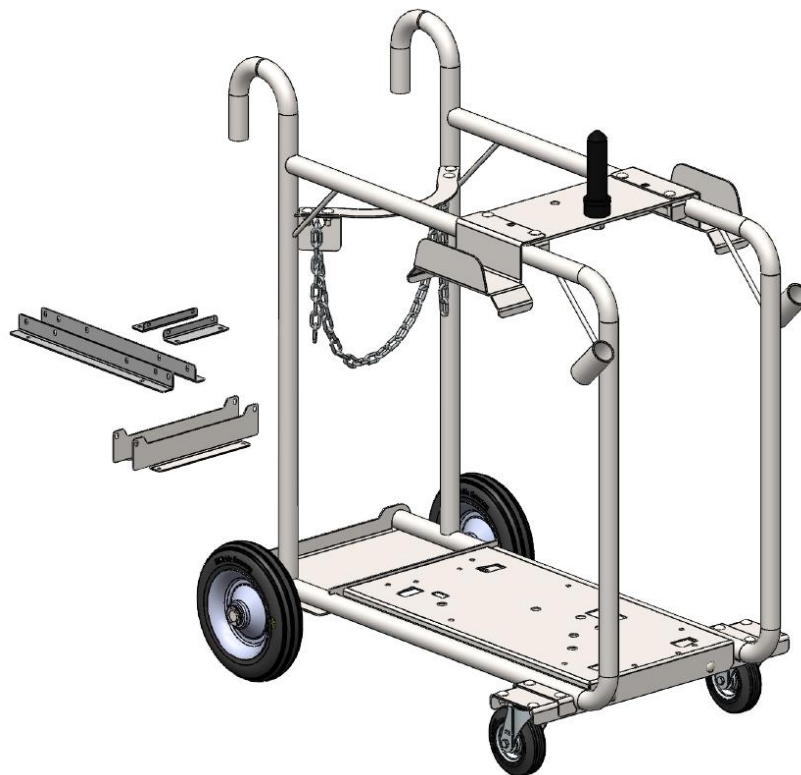

Тележка ESAB Fabricator 3 в 1

Trolley ESAB Fabricator 3 in 1

0349 313 450R

Компания ТНД
www.ventsvar.ru sale@ktnd.ru
+7(495)2259578

Компания ТНД
www.ventsvar.ru sale@ktnd.ru
+7(495)2259578

Warrior 400/500i
Warrior 400/500i + cooling