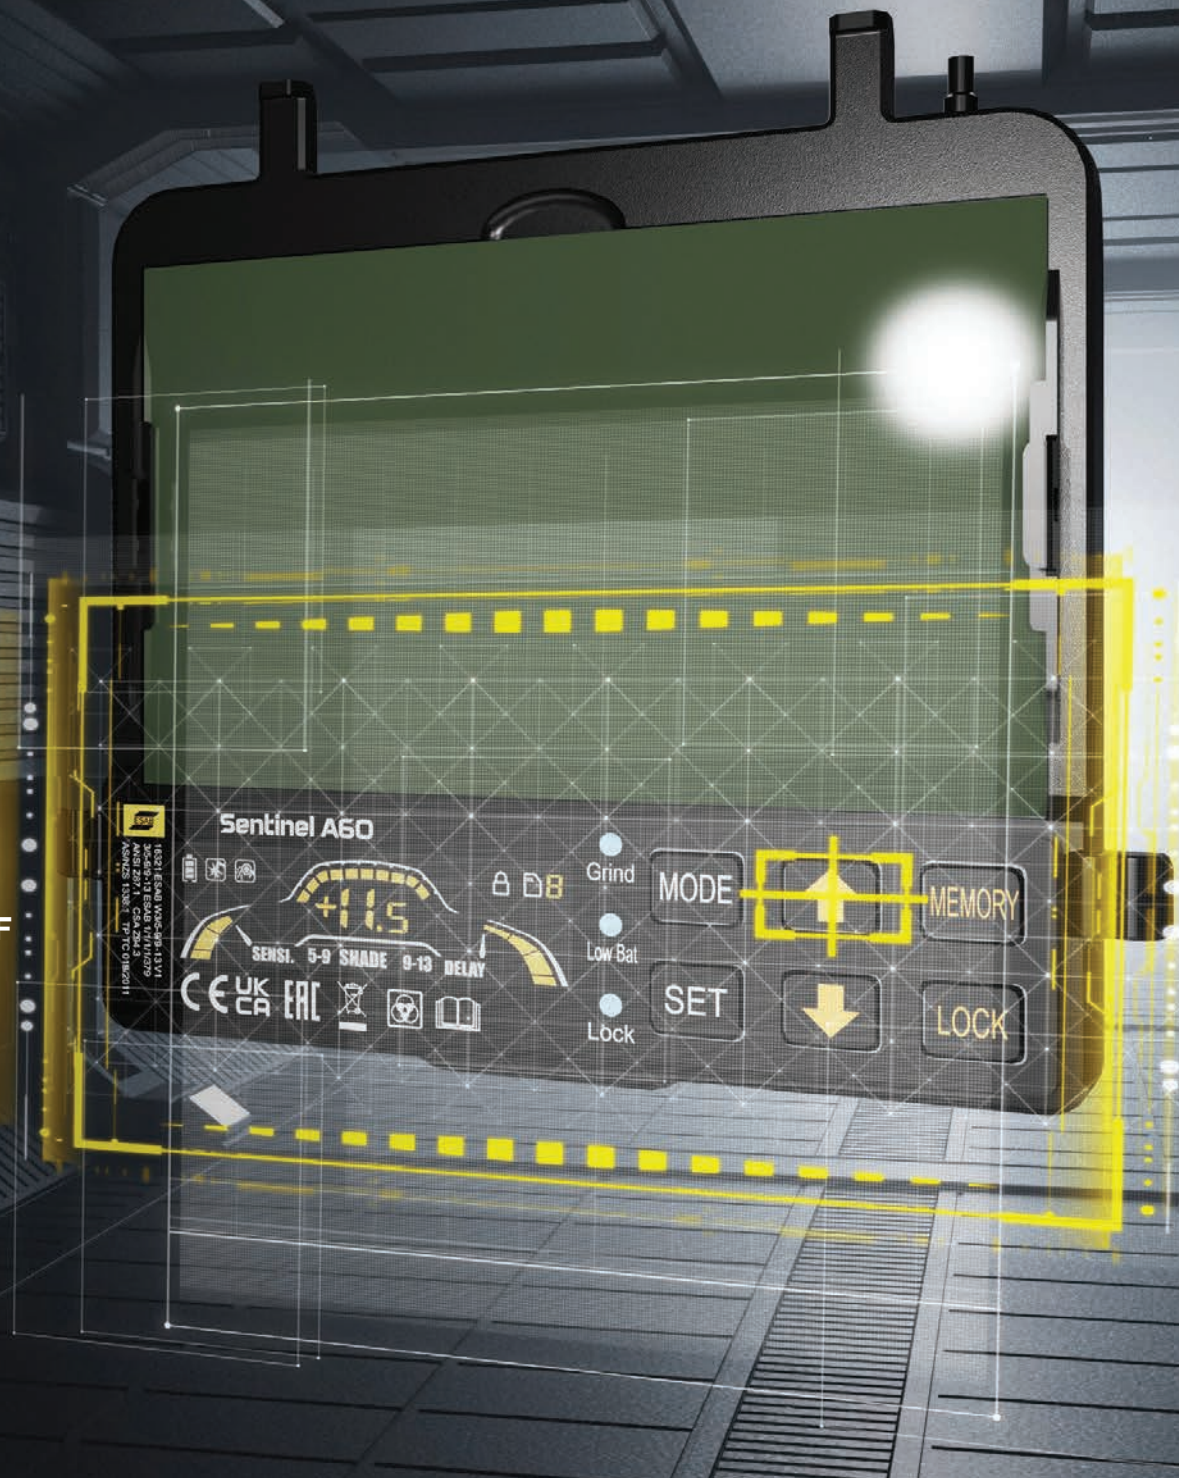

# SENTINEL A60 — СВАРОЧНАЯ МАСКА НОВОГО ПОКОЛЕНИЯ

ШИРОКИЙ И ЧЕТКИЙ ОБЗОР  
РАБОЧЕЙ ЗОНЫ ПОВЫШАЕТ  
КАЧЕСТВО, СКОРОСТЬ  
И ЭФФЕКТИВНОСТЬ  
СВАРОЧНОГО ПРОЦЕССА.

SENTINEL — СТИЛЬНО,  
УДОБНО, КРАСИВО!

# МОДЕРНИЗИРОВАННАЯ ОПТИКА

Маска Sentinel A60 - вам понравится то, что вы увидите!

- **Область обзора увеличена на 40%** (118 x 71 мм)
- **Усовершенствованный фильтр ADF** обеспечивает идеальную оптическую четкость под любым углом в соответствии с оптическим классом 1/1/1/1 EN
- **Технология натуральной цветопередачи** обеспечивает естественное восприятие цветов, снижает утомляемость глаз и помогает контролировать изменения дуги
- **Диапазон затемнения 3/5 –13** регулируется с шагом 0,5 DIN, что позволяет точнее контролировать степень затемнения
- **Четыре особо чувствительных датчика** обнаружения дуги для моментального автоматического затемнения в любой рабочей среде

# НОВЫЙ ИНТЕРФЕЙС

Удобное управление без отрыва от сварки:

- **Яркий двухцветный ЖК-дисплей** обеспечивает отличную видимость в условиях низкой освещенности
- **Новый графический индикатор** для настроек чувствительности и задержки
- **Тщательно продуманное эргономичное расположение кнопок** позволяет менять настройки не снимая перчаток
- **До девяти программируемых ячеек памяти ADF** позволяют быстро сохранять и получать доступ к профилям сварки