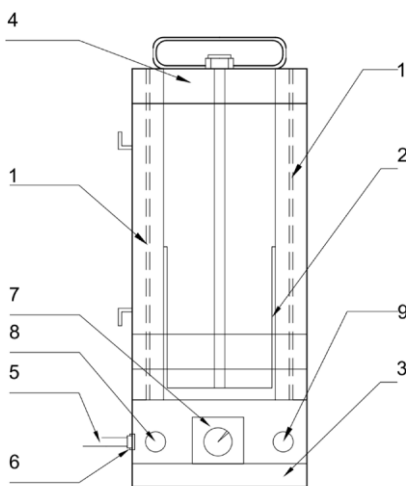

PSE-10 и PSE-24

Информация для заказа

Контейнер для хранения электродов PSE-10, 1ф 230В AC 50/60Гц	0700100127
Контейнер для хранения электродов PSE-24, 1ф 230В AC 50/60Гц	0700100109

Запасные и изнашиваемые части	PSE-10	PSE-24
1 Нагреватель 230В	0700100112	0700100112
1 Нагреватель 110В	0700100113	0700100113
1 Нагреватель 24В	0700100114	0700100114
2 Лоток съемника 24 кг	-	0700100115
2 Лоток съемника 10 кг	0700100133	-
3 Нижняя крышка PSE-24	-	0700100116
3 Нижняя крышка PSE-10	0700100134	-
4 Верхняя крышка PSE-24	-	0700100117
4 Верхняя крышка PSE-10	0700100135	-
5 Кабель питания 230В с вилкой	0700100118	0700100118
5 Кабель питания 110В с вилкой	0700100119	0700100119
5 Кабель питания 24В с вилкой	0700100120	0700100120
6 Кабельная муфта	0700100121	0700100121
7 Термостат	0700100032	0700100032
8 Патрон предохранителя	0700100122	0700100122
8 Предохранитель (стекло) 10А	-	0700100123
8 Предохранитель (стекло) 5А	0700100141	-
9 Сигнальная лампа 230В	0700100124	0700100124
9 Сигнальная лампа 110В	0700100125	0700100125
9 Сигнальная лампа 24В	0700100126	0700100126