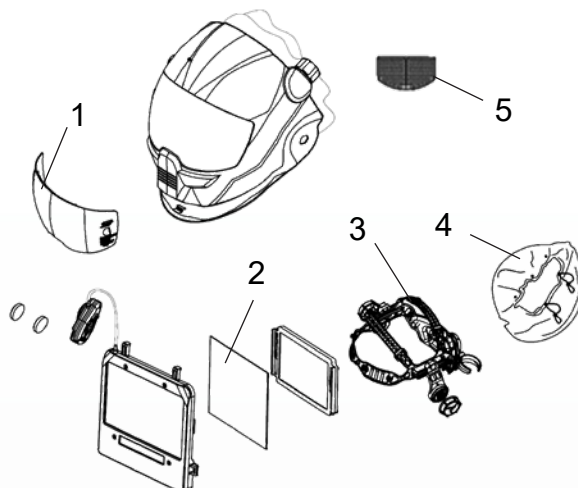

Информация для заказа

Sentinel A60 Air	0700600861
PAPR с воздуховодом 850 мм	0700002300
PAPR с воздуховодом 1000 мм	0700002301

Более подробная информация о системе принудительной подачи воздуха PAPR на странице 11.